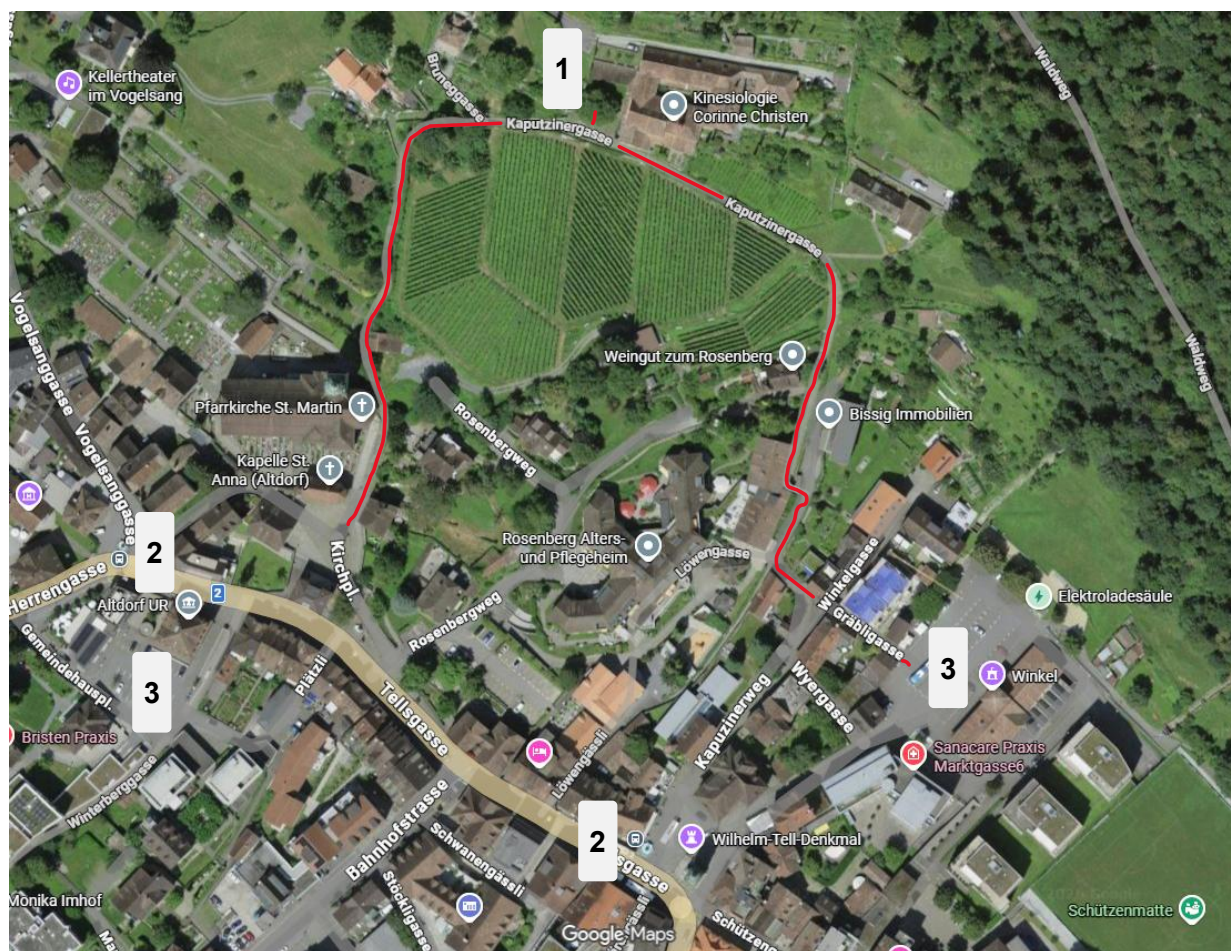

Infos (Wegbeschreibung)

Beim Kulturkloster stehen **keine** Parkplätze zur Verfügung. Der Versammlungsort ist aus dem Dorfzentrum von Altdorf zu Fuss über einen gepflasterten und mit Treppen versehenen Weg in ca. 15 Minuten erreichbar.

Damit alle gut an der Versammlung teilnehmen können, organisieren wir bei Bedarf gerne eine Fahrt. Bitte vermerken Sie dies bei Ihrer Anmeldung.

Bildlegende

- 1 Ort der Mitgliederversammlung – Kulturkloster, Kapuzinerweg 22, 6460 Altdorf
- 2 Bushaltestellen
- 3 Öffentliche Parkplätze Gemeindehausplatz und Winkel

Quelle: [Google Maps](#)